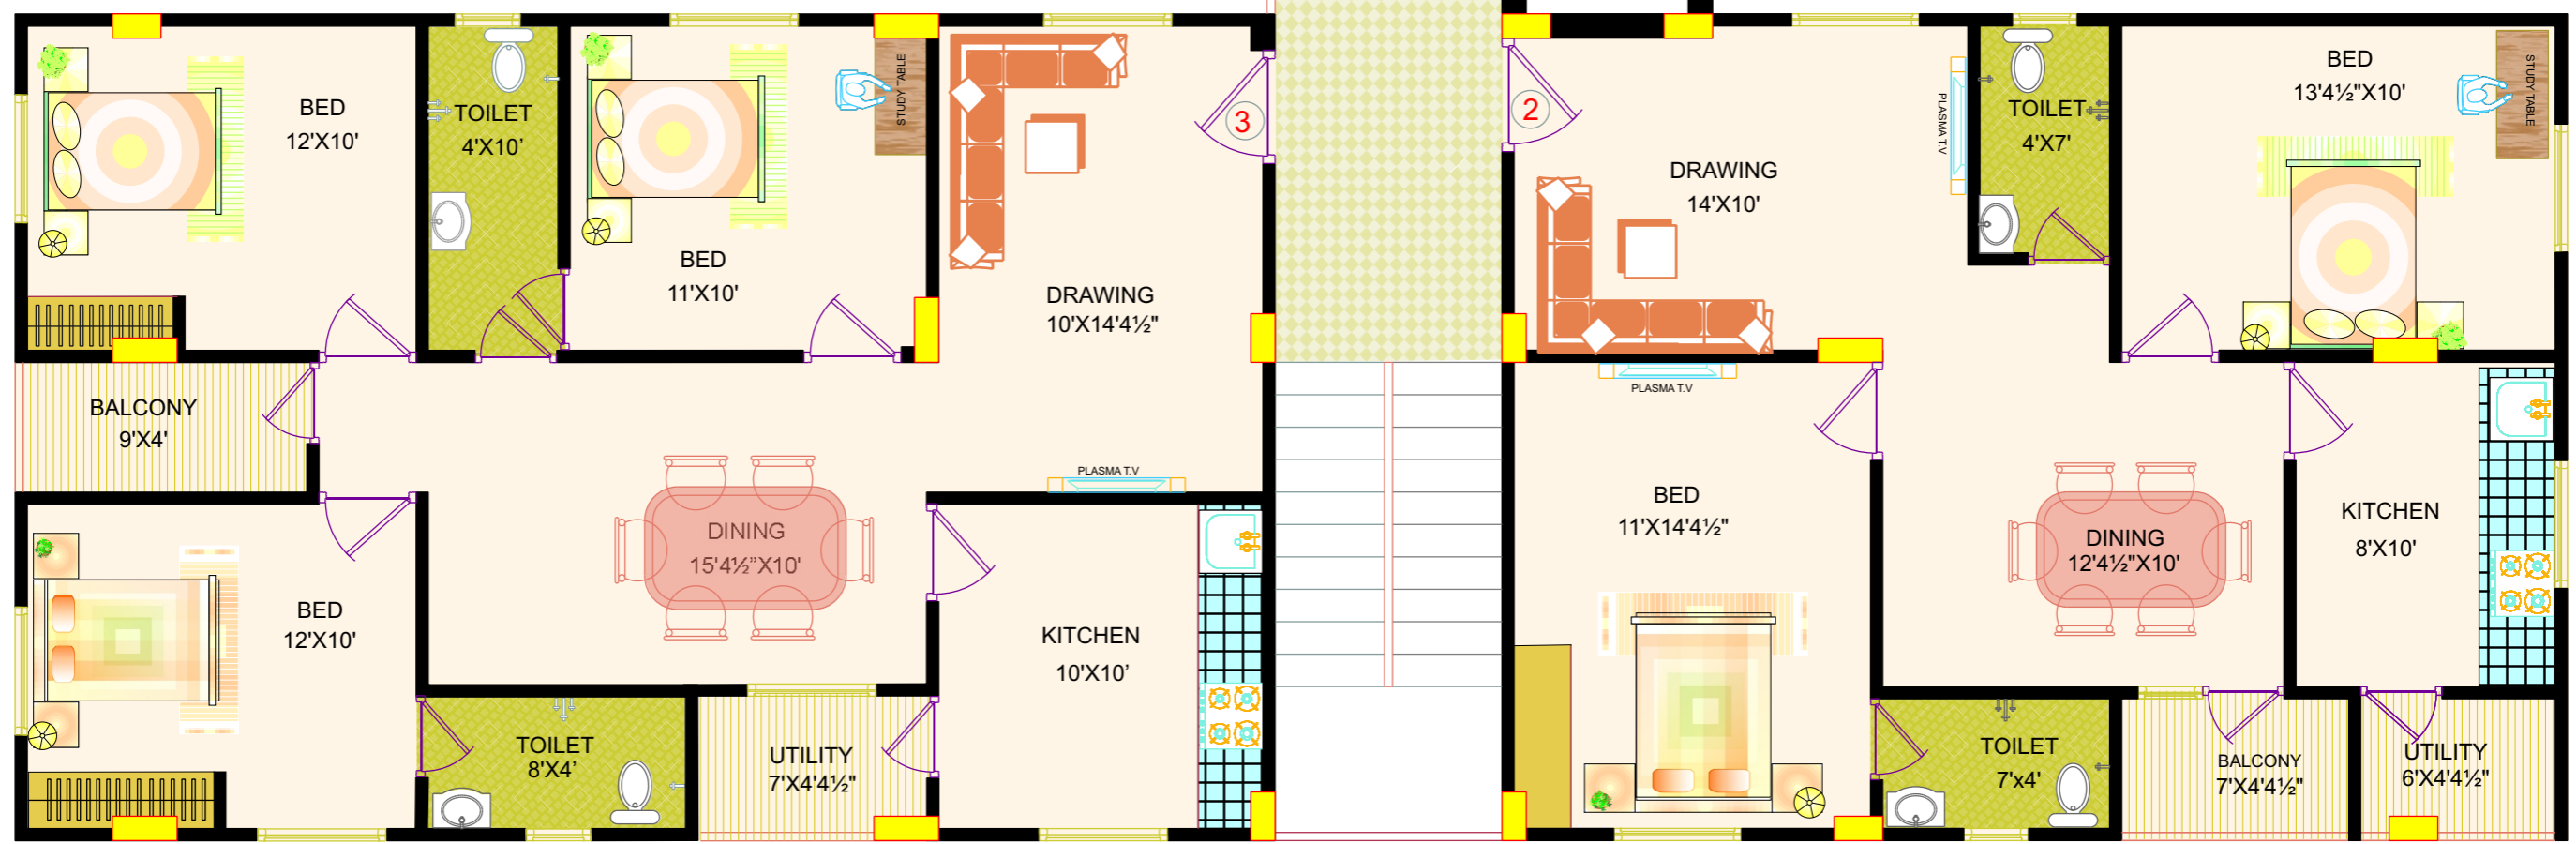

Flat No : 4 Type : 3 BHK Area : 1278 Sft

Flat No : 1 Type : 2 BHK Area : 1080 Sft

300" WIDE ROAD

Flat No : 3 Type : 3 BHK Area : 1278 Sft

Flat No : 2 Type : 2 BHK Area : 1080 Sft

7' WIDE CORRIDOR

LIFT
5'x6'